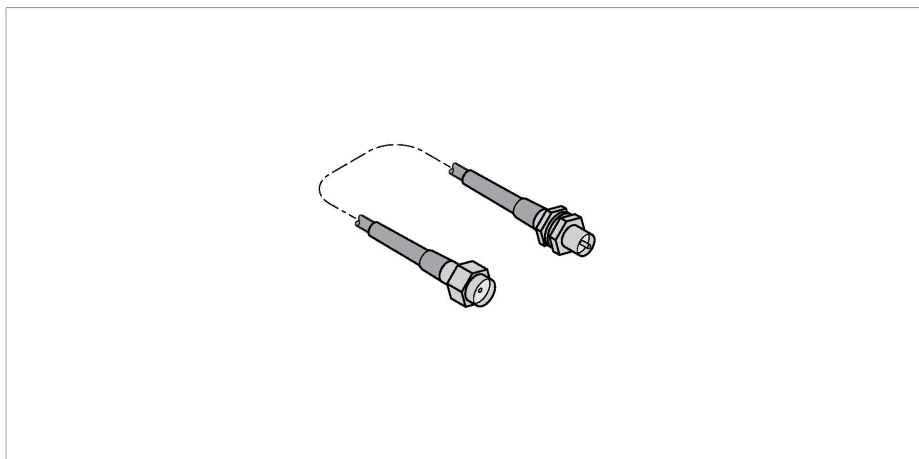

BWC-1MRSFRSB1

Радиопередающая система – аксессуары для подключения антенный кабель

Свойства

- RP-SMA к RP-SMAF - переходник
- Длина 1 м

Принцип действия

Данный антенный кабель позволяет установить антенну на требуемом расстоянии от элемента радиуправления. В зависимости от используемой антенны, мы предлагаем удлинительные кабели с различными длинами и соединениями.

Технические характеристики

Тип	BWC-1MRSFRSB1
ID №	3078337
Тип устройства	антенный кабель
Электрическое подключение	1 м
Испытания/сертификаты	