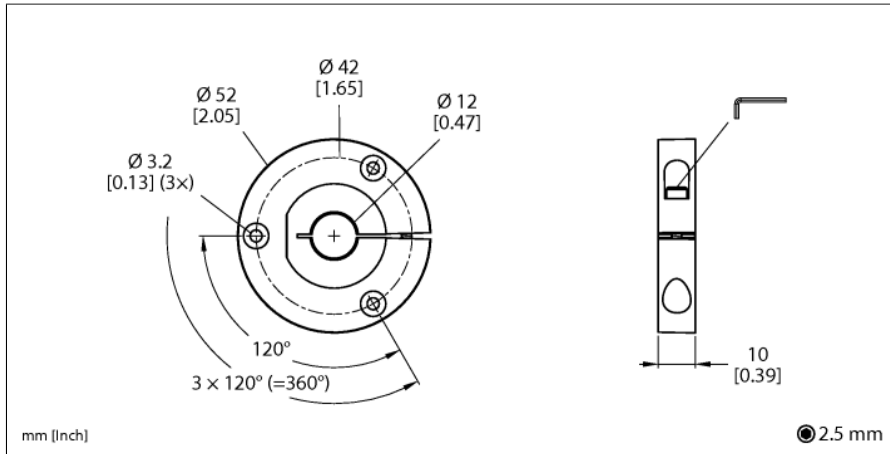

Accesorii

Element de poziționare

Pentru encodere RI-QR24

P3-RI-QR24

- Element de poziționare pentru axuri cu Ø 12 mm

Tip	P3-RI-QR24
Nr. ID	1590923
Materialul carcasei	Metal/plastic