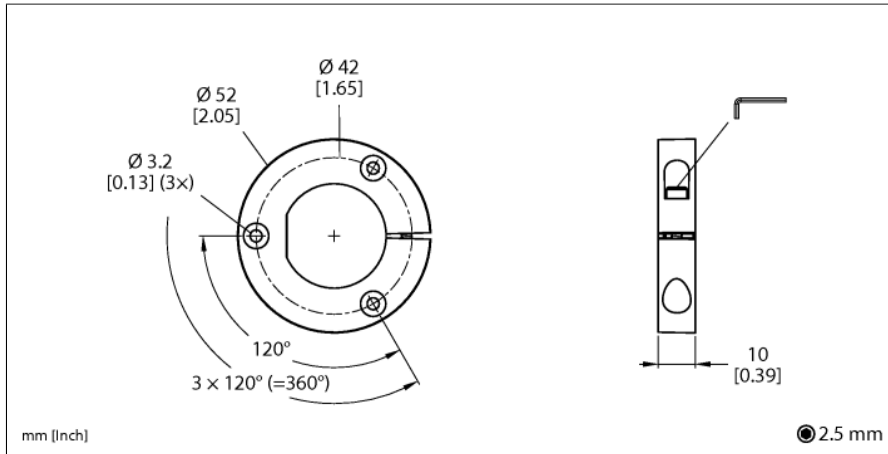

### P8-RI-QR24

- Element de poziționare cu capac de protecție pentru axuri mari

Tip	P8-RI-QR24
Nr. ID	1590916
Materialul carcasei	Metal/plastic