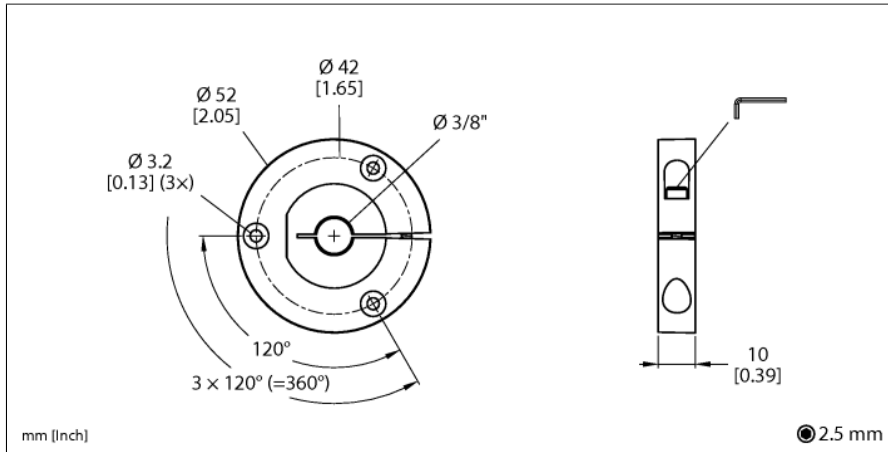

### P6-RI-QR24

- Element pozycjonujący, dla wałków Ø 3/8"

Typ	P6-RI-QR24
Nr kat.	1590926
Material obudowy	Metal / tworzywo sztuczne