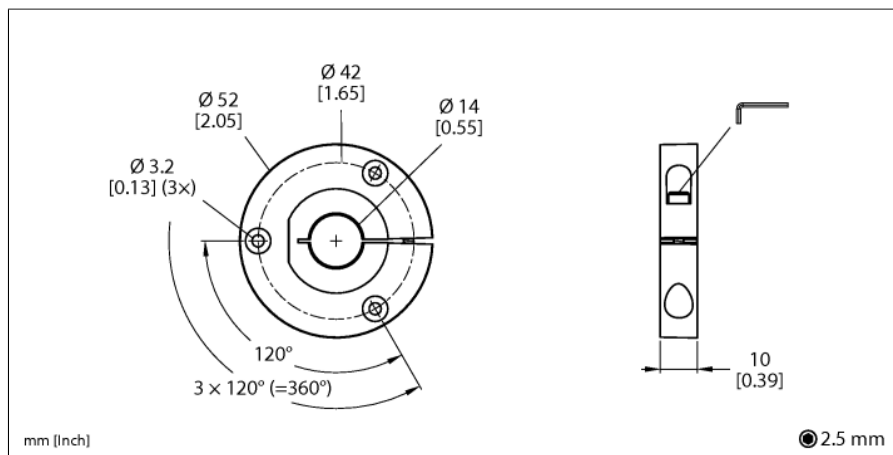

### P4-RI-QR24

- Element pozycjonujący, dla wałków Ø 10 mm

Typ	P4-RI-QR24
Nr kat.	1590924
Material obudowy	Metal / tworzywo sztuczne