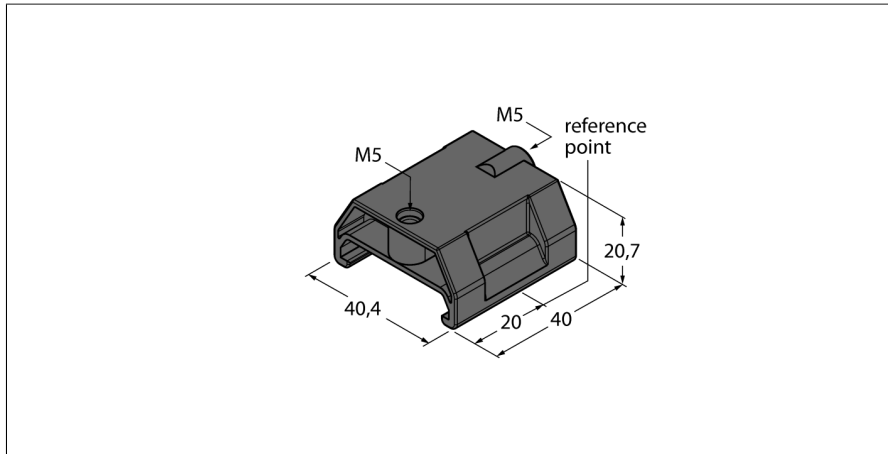

# Toebehoren Positiegever voor lineaire meetsensoren LI-Q25L P7-LI-Q25L

- Geleide positiegever
- Deze wordt in de geleidingsgleuf van de sensor geleid

Type	P7-LI-Q25L
Identnr.	6901087
Materiaal behuizing	Kunststof