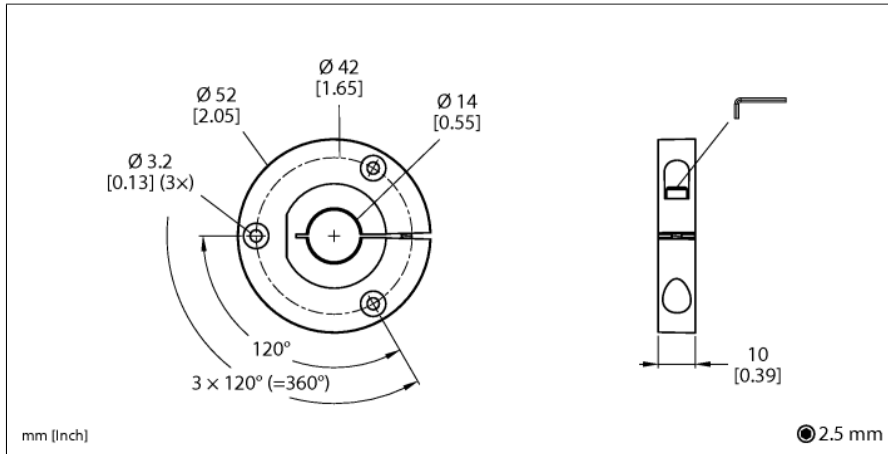

Toebehoren Positiegever voor encoders RI-QR24 P4-RI-QR24

- positiegever voor de aansluiting op assen met 10mm diameter

Type	P4-RI-QR24
Identnr.	1590924
Materiaal behuizing	Metaal/kunststof