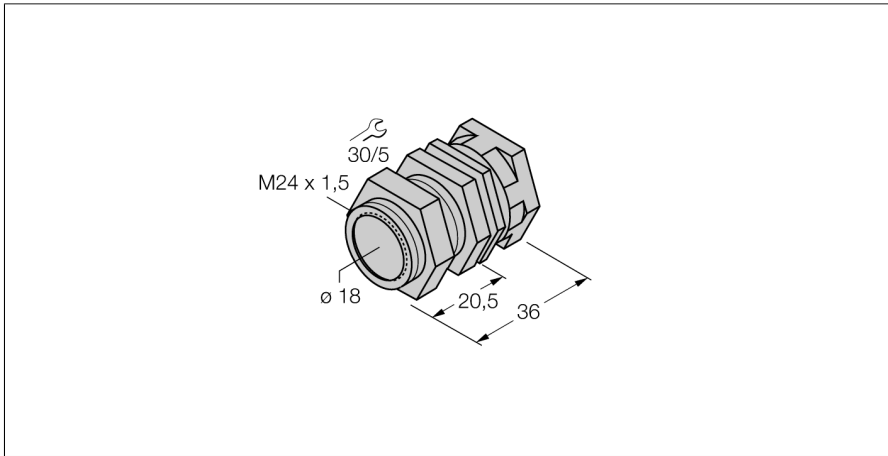

## Support de montage rapide

### QM-18

- bride de fixation pour montage rapide avec butée fixe
- matériau: laiton chromé
- filetage externe M24 x 1,5

|  |                                   |
|--|-----------------------------------|
| Type   | QM-18                             |
| N° d'identification                          | 6945102                           |
| Format                                       | accessoires pour tube fileté, M18 |
| Dimensions                                   | 34 mm                             |
| Matériau de boîtier                          | métal, CuZn, chromé               |
| Couple de serrage max. de l'écrou de boîtier | 20 Nm                             |
| Couple de serrage vis de fixation            | 4 Nm                              |