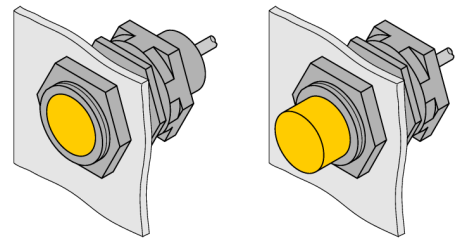

## Support de montage rapide

### QM-18

- bride de fixation pour montage rapide avec butée fixe
- matériau: laiton chromé
- filetage externe M24 x 1,5

|  |                                   |
|--|-----------------------------------|
| Type   | QM-18                             |
| N° d'identification                          | 6945102                           |
| Format                                       | accessoires pour tube fileté, M18 |
| Dimensions                                   | 34 mm                             |
| Matériau de boîtier                          | métal, CuZn, chromé               |
| Couple de serrage max. de l'écrou de boîtier | 20 Nm                             |
| Couple de serrage vis de fixation            | 4 Nm                              |