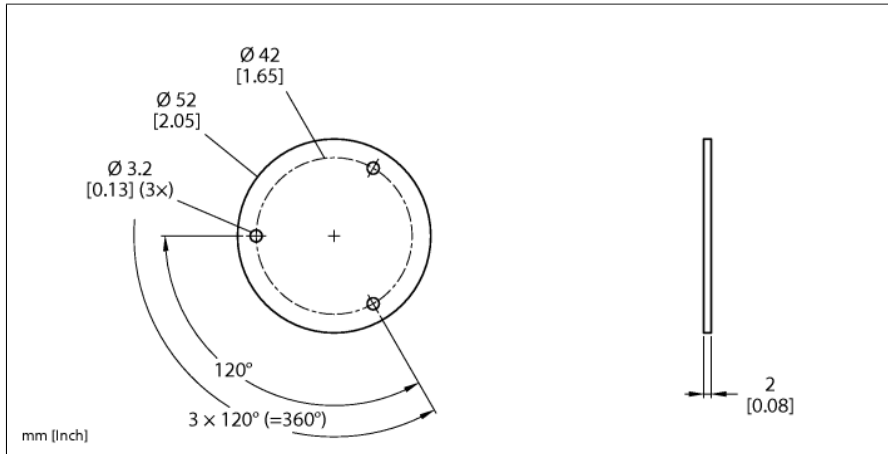

Zubehör

Abschirmplatte

für Drehgeber RI-QR24

SP3-QR24

- Durchmesser: 52mm
- Material: Aluminium

Typ	SP3-QR24
Ident-No.	1590958
Gehäusewerkstoff	Aluminium