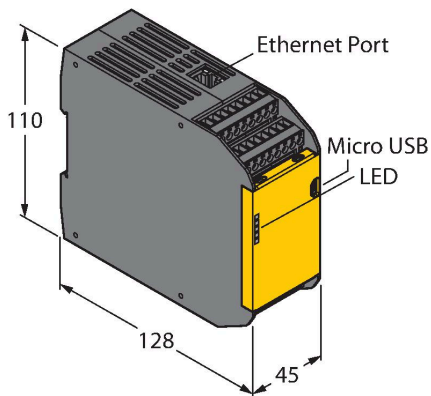

XS4SO

bezpečnostní systémy – Bezpečnostní výstupní modul

Technické údaje

| | |
|---------------------------|---|
| Typ | XS4SO |
| ID č. | 3085073 |
| Funkce | rozšiřovací modul |
| Pouzdro | pouzdro se svorkovnicí |
| Materiál pouzdra | plast, PC, černá |
| Elektrické připojení | odnímatelná svorkovnice, ochrana proti přepólování, šroubovací svorky |
| Okolní teplota | 0... +55 °C |
| Relativní vlhkost vzduchu | 0...90 % |
| Stupeň krytí | IP20 |
| Testy / certifikáty | |

K bezpečnostnímu kontroléru XS26-2xx je možné připojit libovolnou kombinaci až 8 rozšiřovacích vstupních nebo výstupních modulů.

Příslušenství

| Rozměrový náčrtek | Typ | ID č. | |
|-------------------|--------|---------|---|
| | XS26-2 | 3085061 | Rozšiřovatelný programovatelný bezpečnostní kontrolér |

| Rozměrový náčrtek | Typ | ID č. | |
|-------------------|---------|---------|---|
| | XS26-2D | 3085062 | Rozšiřovatelný programovatelný bezpečnostní kontrolér |

| | | | |
|--|---------|---------|---|
| | XS26-2E | 3085063 | Rozšiřovatelný programovatelný bezpečnostní kontrolér |
|--|---------|---------|---|