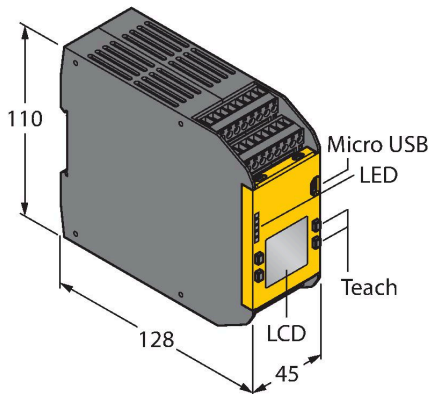

XS4SO

bezpečnostní systémy – Bezpečnostní výstupní modul

Technické údaje

| | |
|---------------------------|---|
| Typ | XS4SO |
| ID č. | 3085073 |
| Funkce | rozšiřovací modul |
| Pouzdro | pouzdro se svorkovnicí |
| Materiál pouzdra | plast, PC, černá |
| Elektrické připojení | odnímatelná svorkovnice, ochrana proti přepólování, šroubovací svorky |
| Okolní teplota | 0... +55 °C |
| Relativní vlhkost vzduchu | 0...90 % |
| Stupeň krytí | IP20 |
| Testy / certifikáty | |

Vlastnosti

- pracuje pouze s bezpečnostním kontrolérem XS26-2xx
- PLe dle EN ISO 13849-1
- SIL 3 dle IEC 61508 a IEC 62061
- 4x nezávislý bezpečnostní výstup
- stupeň krytí IP20

Funkční princip

Další bezpečnostní vstupy, výstupy a reléové výstupy je možné připojit na rozšiřovací moduly.

K bezpečnostnímu kontroléru XS26-2xx je možné připojit libovolnou kombinaci až 8 rozšiřovacích vstupních nebo výstupních modulů.

Příslušenství

| Rozměrový náčrtek | Typ | ID č. | |
|-------------------|--------|---------|---|
| | XS26-2 | 3085061 | Rozšiřovatelný programovatelný bezpečnostní kontrolér |

| Rozměrový náčrtek | Typ | ID č. | |
|-------------------|---------|---------|---|
| | XS26-2D | 3085062 | Rozšiřovatelný programovatelný bezpečnostní kontrolér |

| | | | |
|--|---------|---------|---|
| | XS26-2E | 3085063 | Rozšiřovatelný programovatelný bezpečnostní kontrolér |
|--|---------|---------|---|