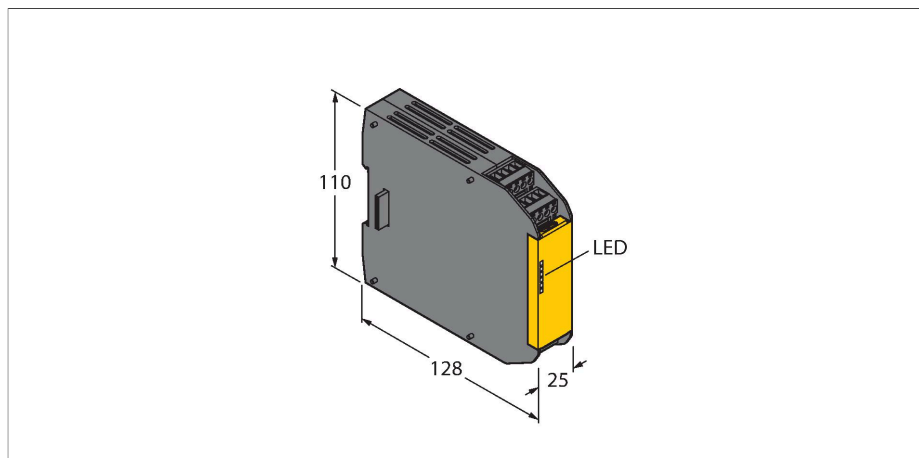

XS4SO

bezpečnostní systémy – Bezpečnostní výstupní modul

Technické údaje

| | |
|---------------------------|---|
| Typ | XS4SO |
| ID č. | 3085073 |
| Funkce | rozšiřovací modul |
| Pouzdro | pouzdro se svorkovnicí |
| Materiál pouzdra | plast, PC, černá |
| Elektrické připojení | odnímatelná svorkovnice, ochrana proti přepólování, šroubovací svorky |
| Okolní teplota | 0... +55 °C |
| Relativní vlhkost vzduchu | 0...90 % |
| Stupeň krytí | IP20 |
| Testy / certifikáty | |

Vlastnosti

- pracuje pouze s bezpečnostním kontrolérem XS26-2xx
- PLe dle EN ISO 13849-1
- SIL 3 dle IEC 61508 a IEC 62061
- 4x nezávislý bezpečnostní výstup
- stupeň krytí IP20

Funkční princip

Další bezpečnostní vstupy, výstupy a reléové výstupy je možné připojit na rozšiřovací moduly.

K bezpečnostnímu kontroléru XS26-2xx je možné připojit libovolnou kombinaci až 8 rozšiřovacích vstupních nebo výstupních modulů.

Příslušenství

| Rozměrový náčrtek | Typ | ID č. | |
|-------------------|--------|---------|---|
| | XS26-2 | 3085061 | Rozšiřovatelný programovatelný bezpečnostní kontrolér |