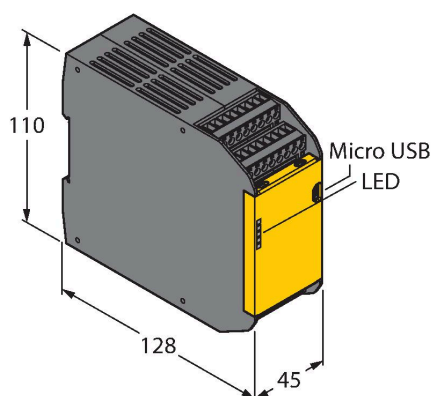

XS4SO

bezpečnostní systémy – Bezpečnostní výstupní modul

Technické údaje

| | |
|---------------------------|---|
| Typ | XS4SO |
| ID č. | 3085073 |
| Funkce | rozšiřovací modul |
| Pouzdro | pouzdro se svorkovnicí |
| Materiál pouzdra | plast, PC, černá |
| Elektrické připojení | odnímatelná svorkovnice, ochrana proti přepólování, šroubovací svorky |
| Okolní teplota | 0... +55 °C |
| Relativní vlhkost vzduchu | 0...90 % |
| Stupeň krytí | IP20 |
| Testy / certifikáty | |

Vlastnosti

- pracuje pouze s bezpečnostním kontrolérem XS26-2xx
- PLe dle EN ISO 13849-1
- SIL 3 dle IEC 61508 a IEC 62061
- 4x nezávislý bezpečnostní výstup
- stupeň krytí IP20

Funkční princip

Další bezpečnostní vstupy, výstupy a reléové výstupy je možné připojit na rozšiřovací moduly.

K bezpečnostnímu kontroléru XS26-2xx je možné připojit libovolnou kombinaci až 8 rozšiřovacích vstupních nebo výstupních modulů.

Příslušenství

| Rozměrový náčrtek | Typ | ID č. | |
|-------------------|--------|---------|---|
| | XS26-2 | 3085061 | Rozšiřovatelný programovatelný bezpečnostní kontrolér |