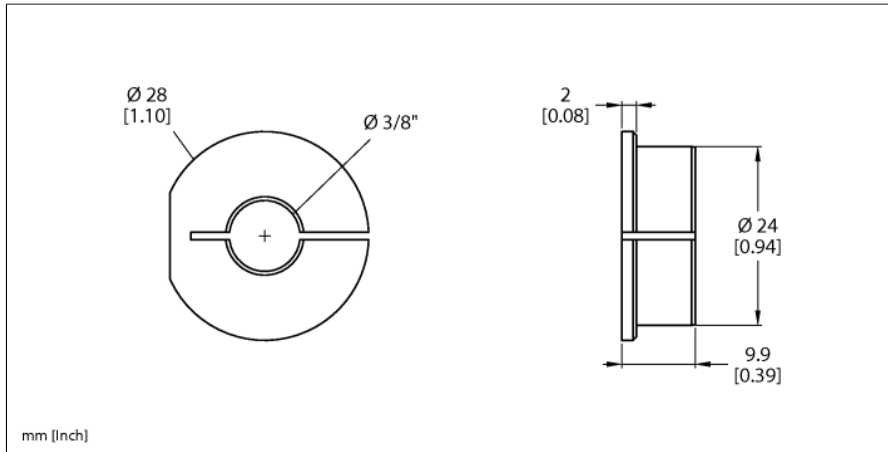

### RA6-QR24

■ snížený rozsah 3/8"

Typ	RA6-QR24
ID č.	1590933
Materiál pouzdra	hliník