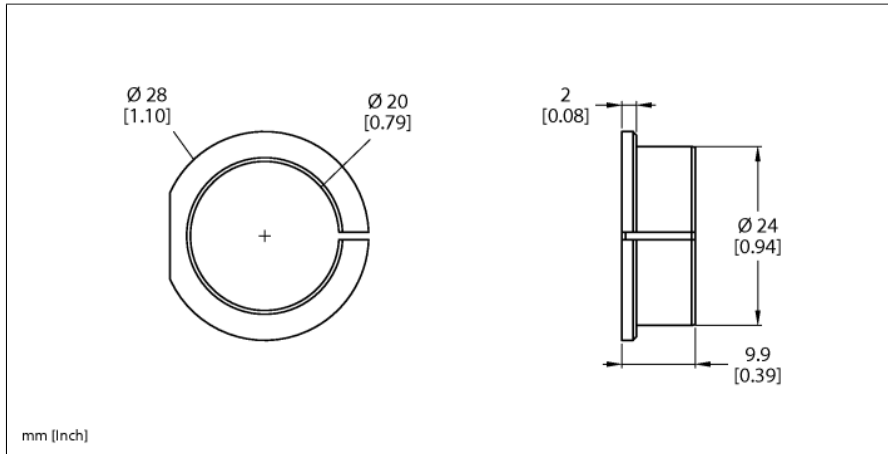

Příslušenství

Redukce

pro rotační snímače RI-QR24

RA1-QR24

■ snížený rozsah 20mm

Typ	RA1-QR24
ID č.	1590928
Materiál pouzdra	hliník