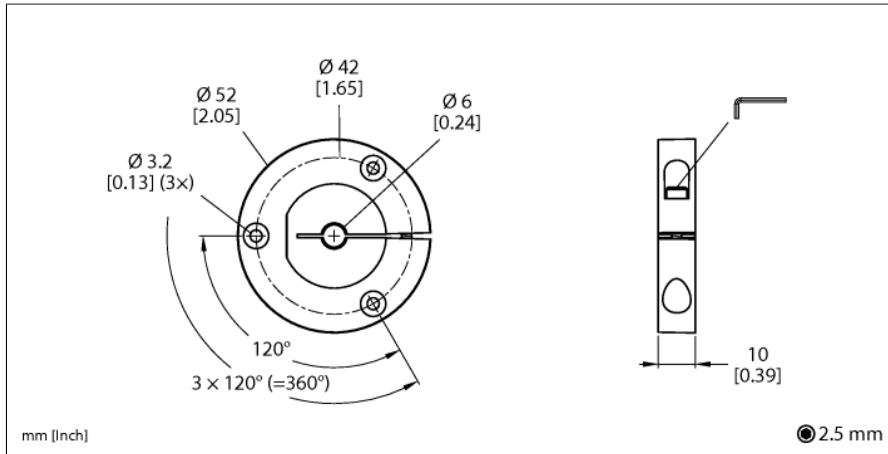

Příslušenství Snímač polohy pro rotační snímače RI-QR24 P5-RI-QR24

- snímací element pro připojení na hřídel o průměru 6mm

Typ	P5-RI-QR24
ID č.	1590925
Materiál pouzdra	kov/plast